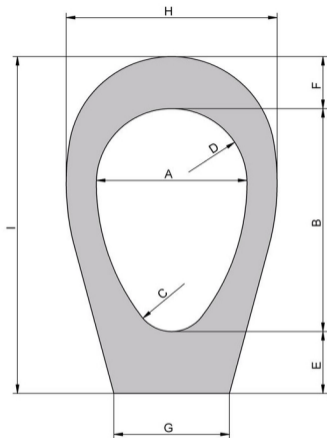

# Detalj mål Qmax

	300/450	500/750
A	300	500
B	450	750
C	R75	R125
D	R150	R250
E	125	160
F	105	125
G	230	380
H	420	700
I	680	1078

Tverrsnitt:

300/450: 0,10 m<sup>2</sup>

500/750: 0,29 m<sup>2</sup>